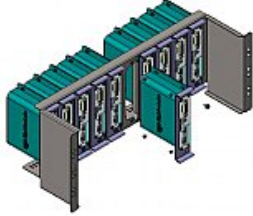

# KRAMER

## RK-4U-HKS-10

HighSecLabs 4 HE Rackmontagesatz

---

RK-4U-HKS-10 ermöglicht die Montage von bis zu 10 HighSecLabs HxS100I-Isolatoren in einem 19 Zoll 4 HE-Rack